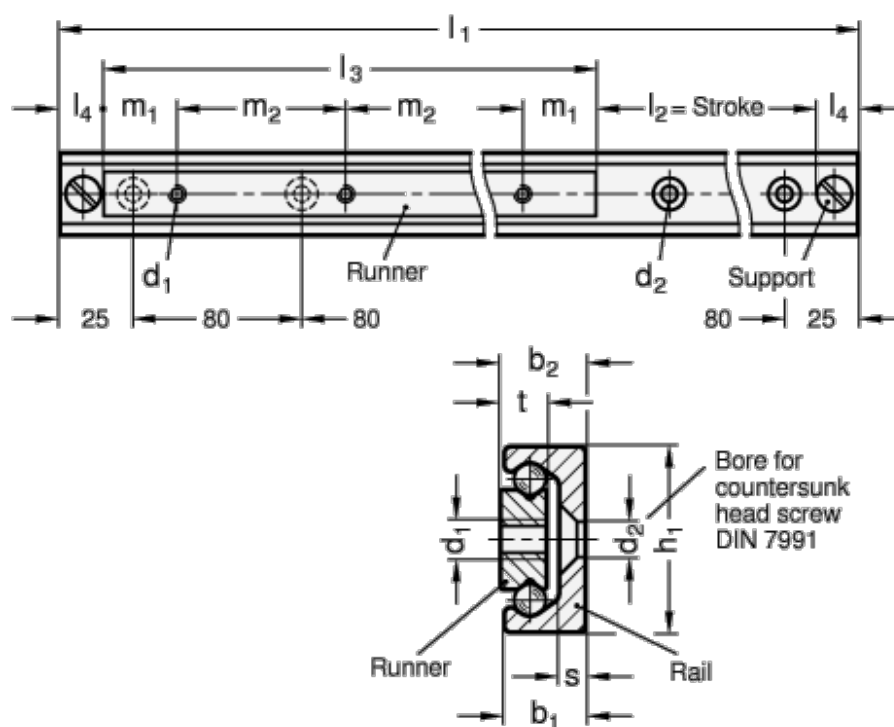

Varenummer: 202402352101010

Beskrivelse: E+G udtræksskinne GN 2402-35-210-1010

Mål

b1	= 16.5	m1	= 25
b2	= 17	m2	= 80
d1	= M6	s	= 3.5
d2	= 6.5	t	= 10
h1	= 35	Vægt in (g) = 2343	
L1	= 754 - 1010		
L3	= 210		
L4 max	= 23		